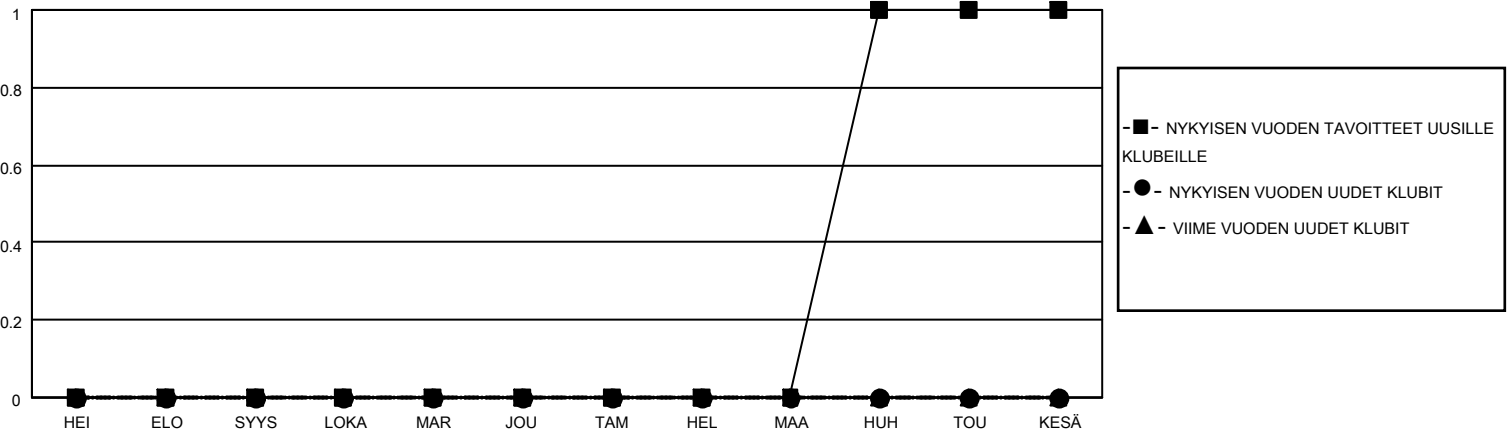

MONTHLY MEMBERSHIP PROGRESS REPORT

District 107 I

Results as of: 5/31/2026

GMT:

SIJAINTI FINLAND

GMT VAALIPIIRI

Klubit			
TULOKSET 2025-2026			
NELJÄNNES	UUDEN KLUBIN TAVOITE	UUDET KLUBIT	LOPETETUT KLUBIT
HEI/ELO/SYYS	0	0	0
LOKA/MAR/JOU	0	0	0
TAM/HEL/MAA	0	0	0
HUH/TOU/KESÄ	1	0	0

jäsentä			
TULOKSET 2025-2026			
NELJÄNNES	JÄSENKASVUN NETTOTAVOITE	TOTEUTUNUT JÄSENKASVU	POISTETUT JÄSENET (mukaan lukien siirrot)
HEI/ELO/SYYS	10	8	15
LOKA/MAR/JOU	10	25	8
TAM/HEL/MAA	10	9	11
HUH/TOU/KESÄ	10	12	13

TAVOITTEET JA UUDET KLUBIT, KUMULATIIVINEN