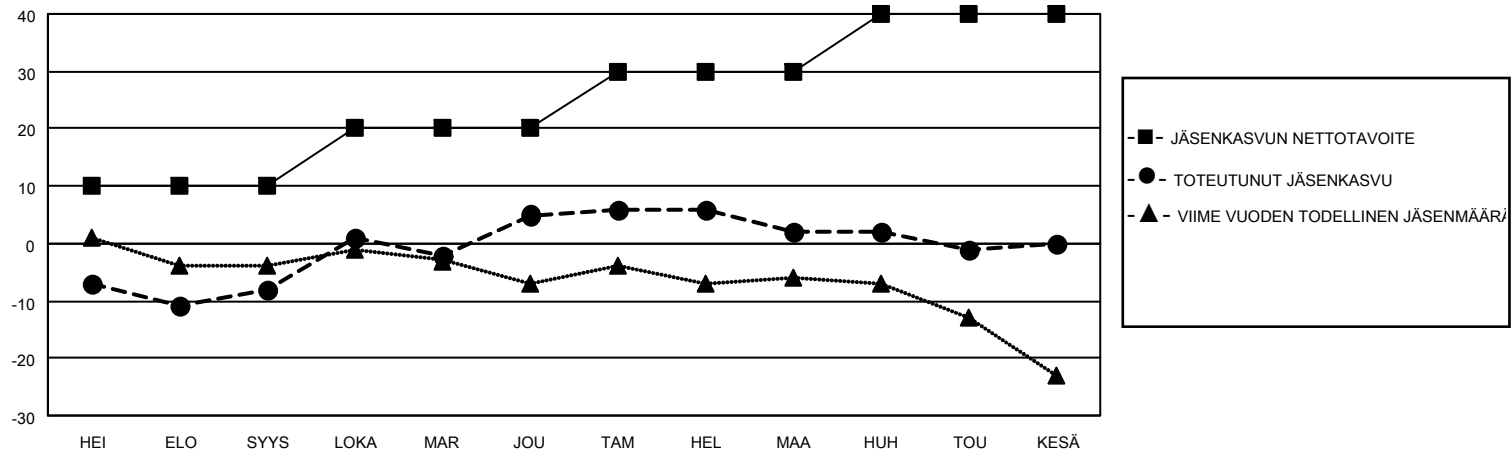

TAVOITTEET JA JÄSENET, KUMULATIIVINEN

LAKKAUTETUT KLUBIT: 0

23 CLUBS OF 44 LISÄNNY YHDEN TAI USEAMMAN UUTTA JÄSENTÄ

SUKUPUOLIJAKAUMA

MIES 606 (73.19%)
NAINEN 222 (26.81%)

ERONNEET JÄSENET

KUOLLUT	6
KLUBI LAKKAUTETTU	0
MUU	41
YHTEENSÄ	47

[KLIKKAA TÄSTÄ NÄHDÄKSESI KUMULATIIVISET JÄSENTIEDOT](#)

PERHEJÄSENIÄ YHTEENSÄ	94
PERHEJÄSENET, JOTKA MAKSAVAT PUOLET JÄSENMAKSUSTA	47